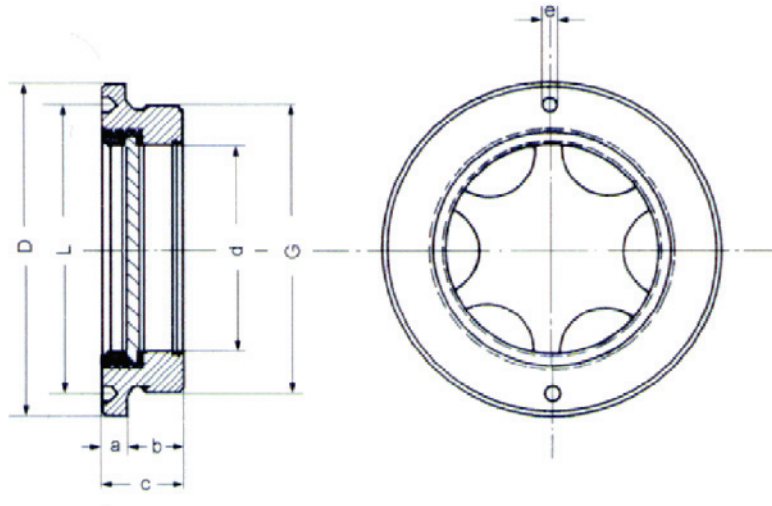

Oil Level Glasses

Model ME (Brass)

- One-piece brass housing and reflector
- Clear natural glass
- Can be tightened without draining oil
- Up to 130° C
- With seal

Art. No.	Thread Inches	Art. No.	Thread mm	D	d	L	a	b	c	e
ME-1	G 3/8"	ME-51	M 16 x 1,5	22	9,1	18,0	4,0	8,0	12,0	2,6
ME-2	G 1/2"	ME-52	M 20 x 1,5	26	11,6	21,5	4,0	8,0	12,0	2,6
ME-3	G 3/4"	ME-53	M 26 x 1,5	32	16,1	27,0	4,0	8,0	12,0	2,6
		ME-54	M 27 x 1,5	32	16,1	27,0	4,0	8,0	12,0	2,6
		ME-55	M 30 x 1,5	36	20,1	30,5	4,0	8,0	12,0	2,6
ME-4	G 1"	ME-56	M 33 x 1,5	38	22,1	33,0	4,5	9,0	13,5	2,6
		ME-57	M 35 x 1,5	42	25,1	35,5	4,5	9,0	13,5	2,6
		ME-57x36	M36 x 1,5	42	25,1	35,5	4,5	9,0	13,5	2,6
ME-5	G 1 1/4"	ME-58	M 42 x 1,5	48	28,1	40,0	4,5	10,0	14,5	3,2
ME-6	G 1 1/2"	ME-59	M 48 x 1,5	55	33,1	47,5	5,0	11,0	16,0	3,2
ME-7	G 2"	ME-60	M 60 x 2	70	43,1	60,0	5,5	11,0	16,5	4,5