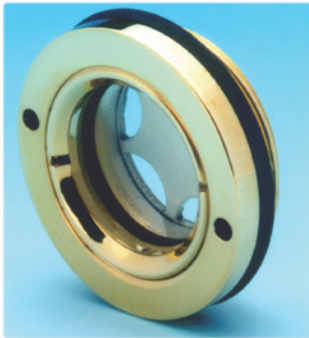

Oil Level Glasses

Model ME (Brass)

- One-piece brass housing and reflector
- Clear natural glass
- Can be tightened without draining oil
- Up to 130° C
- With seal

Art. No.	Thread Inches	Art. No.	Thread mm	D	d	L	a	b	c	e
ME-1	G 3/8"	ME-51	M 16 x 1,5	22	9,1	18,0	4,0	8,0	12,0	2,6
ME-2	G 1/2"	ME-52	M 20 x 1,5	26	11,6	21,5	4,0	8,0	12,0	2,6
ME-3	G 3/4"	ME-53	M 26 x 1,5	32	16,1	27,0	4,0	8,0	12,0	2,6
		ME-54	M 27 x 1,5	32	16,1	27,0	4,0	8,0	12,0	2,6
		ME-55	M 30 x 1,5	36	20,1	30,5	4,0	8,0	12,0	2,6
ME-4	G 1"	ME-56	M 33 x 1,5	38	22,1	33,0	4,5	9,0	13,5	2,6
		ME-57	M 35 x 1,5	42	25,1	35,5	4,5	9,0	13,5	2,6
		ME-57x36	M36 x 1,5	42	25,1	35,5	4,5	9,0	13,5	2,6
ME-5	G 1 1/4"	ME-58	M 42 x 1,5	48	28,1	40,0	4,5	10,0	14,5	3,2
ME-6	G 1 1/2"	ME-59	M 48 x 1,5	55	33,1	47,5	5,0	11,0	16,0	3,2
ME-7	G 2"	ME-60	M 60 x 2	70	43,1	60,0	5,5	11,0	16,5	4,5